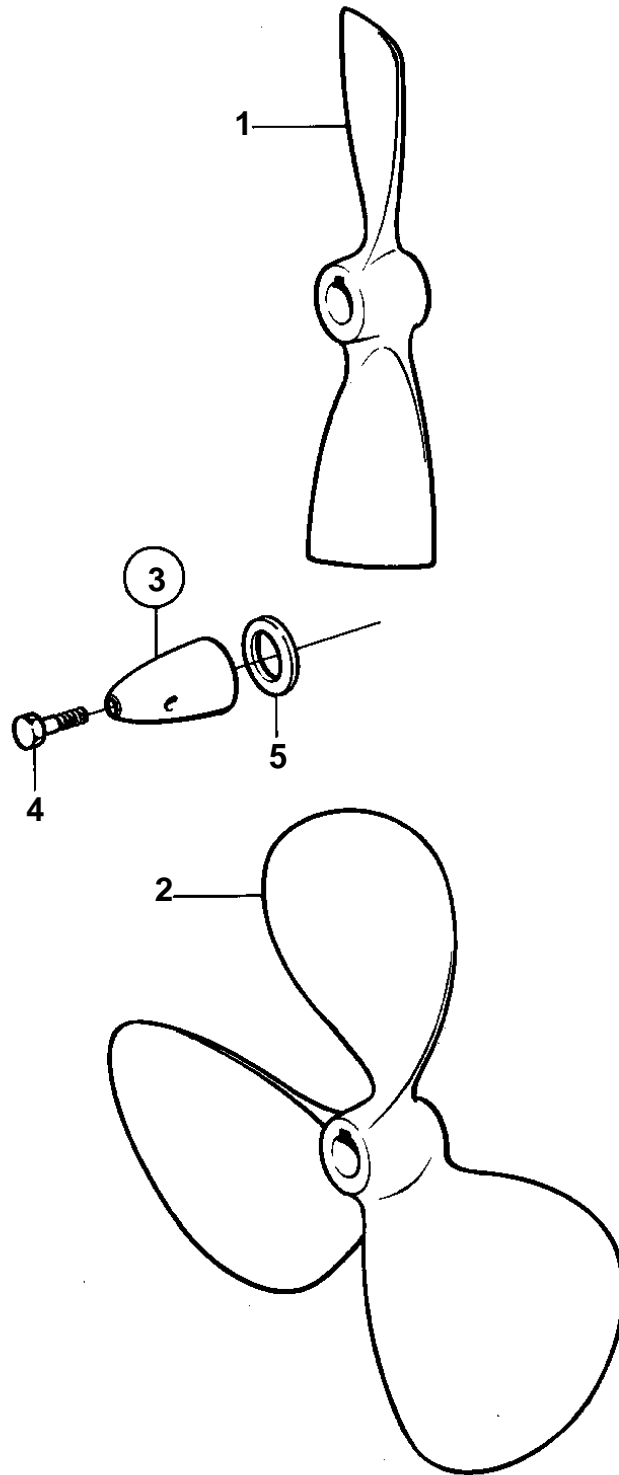

MD2010B, MD2020B, MD2030B, MD2040B

8691

MD2010B, MD2020B, MD2030B, MD2040B

REF	PART NO.	QTY	DESCRIPTION	NOTES
1	853346	1	Propeller	LEFT 14x8
	850342	1	Propeller	LEFT 16x11
	852116	1	Propeller	LEFT 16x13
	853583	1	Propeller	LEFT 17x16
2	850658	1	Propeller	LEFT 14x9
	851419	1	Propeller	LEFT 14x11
	850659	1	Propeller	LEFT 14x12
	850672	1	Propeller	LEFT 14x13
	873369	1	Propeller	LEFT 17x12
	852117	1	Propeller	LEFT 17x13
	853588	1	Propeller	LEFT 17x14
	873368	1	Propeller	LEFT 17x15
3	850396	1	Propeller cone kit	
4	851773	1	• Screw	
5	850888	1	• Washer	